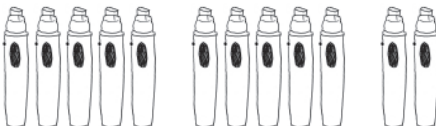

## 0278.1000 WorkshopKoffer Novario® XL Stick-It

2 Markerboxen L

6 Markerboxen M

5 Kartenboxen

1 Fachteiler für Kartenbox

2 Utensilienboxen

3 Kartenadapter für Ø 14 cm

Rechteckkarten Stick-It: je 100 St. weiß, rot, blau, grün, gelb, orange

Ovale Scheiben Stick-It: je 100 St. weiß, rot, blau, grün, gelb, orange

Bubble Stick-It: je 100 St. weiß, rot, blau, grün, gelb, orange

Leaf Stick-It: je 100 St. weiß, rot, blau, grün, gelb, orange

Neuland BigOne®: 3 schwarz, je 2 rot, blau, grün, 1 grau, 1 orange, 1 Neuland BigOne® Outliner