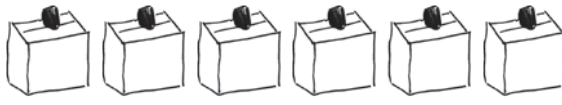

# Kofferinhalt

## 0278.1000 WorkshopKoffer Novario® XL Stick-It

2 Markerboxen L

6 Markerboxen M

5 Kartenboxen

1 Fachteiler für Kartenbox

2 Utensilienboxen

3 Kartenadapter für Ø 14 cm

Rechteckkarten Stick-It: je 100 St. weiß, rot, blau, grün, gelb, orange

Ovale Scheiben Stick-It: je 100 St. weiß, rot, blau, grün, gelb, orange

Bubble Stick-It: je 100 St. weiß, rot, blau, grün, gelb, orange

Leaf Stick-It: je 100 St. weiß, rot, blau, grün, gelb, orange

Neuland BigOne®: 3 schwarz, je 2 rot, blau, grün, 1 grau, 1 orange, 1 Neuland BigOne® Outliner