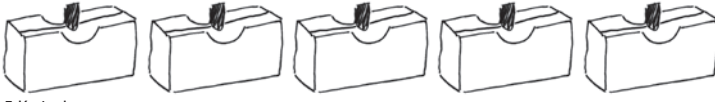

# Kofferinhalt

## 0278.1000 WorkshopKoffer Novario® XL Stick-It

2 Markerboxen L

6 Markerboxen M

5 Kartenboxen

1 Fachteiler für Kartenbox

2 Utensilienboxen

3 Kartenadapter für Ø 14 cm

Rechteckkarten Stick-It: je 100 St. weiß, rot, blau, grün, gelb, orange