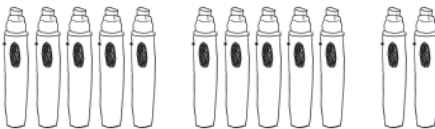

## 0278.1000 Novario® XL WorkshopCase, Stick-It

2, Markerboxen L

6, Markerboxen M

5, Kaartenboxen

1, Vakverdeler voor de Novario® kaartenbox

2, Accessoires boxen

3, Kaartenadapter Ø 14 cm

600, Rechthoekkaarten Stick-It: elk 100 stuk wit, rood, blauw, groen, geel, oranje

600, Ovale schijven Stick-It: elk 100 stuk wit, rood, blauw, groen, geel, oranje

600, Bubble Stick-It Kaarten: elk 100 stuk wit, rood, blauw, groen, geel, oranje

600, Leaf Stick-It Kaarten: elk 100 stuk wit, rood, blauw, groen, geel, oranje