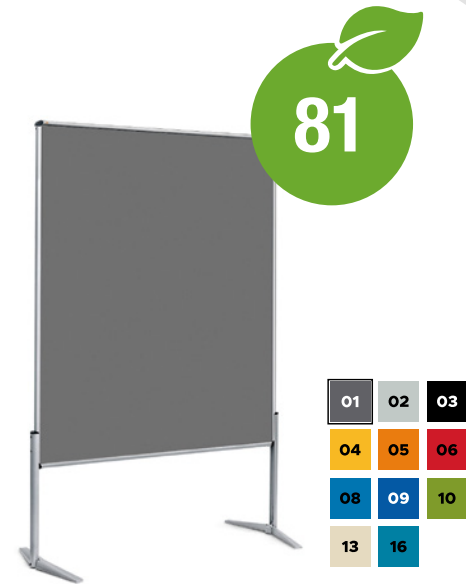

Material & Fertigung

Lebensdauer & Reparatur

x2