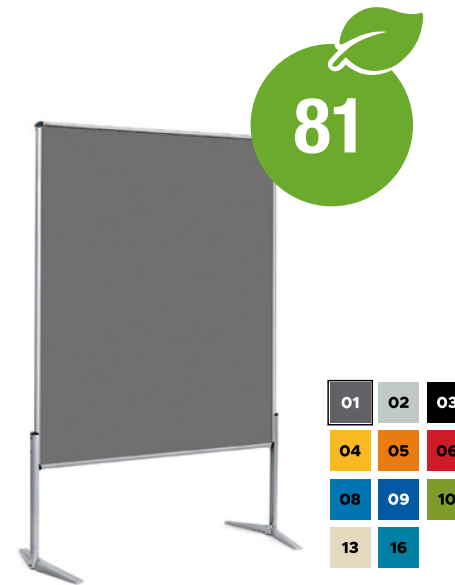

EuroPin® UT Pinboard, felt fabric

Item no.: 0110.0001

The innovative professional pinboard that can be set up with a press of a button and requires no tools. Various felt colours available.

Technical details:

- Aluminum frame, powder-coated in RAL 9007 grey aluminum
- Total size: W 126,5 x H 193 cm / W 50 x H 76 inches
- Working surface: W 118,5 x H 146 cm / W 47 x H 57.5 inches
- Weight: 6.5 kg / 14.3 lbs

Sustainability Quotient

Status: 09.04.2024

Material & Production

Lifespan & Reparability

x2