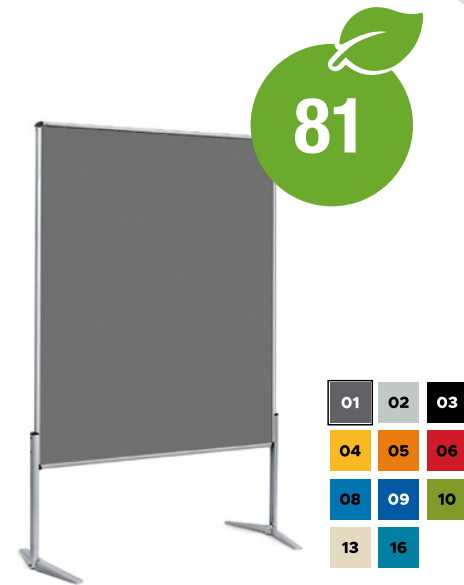

Pinboard EuroPin® UT, felt fabric

Item no.: 0110.0001

The innovative professional pinboard that can be set up with a press of a button and requires no tools. Various felt colours available.

Technical details:

- Aluminum frame, powder-coated in RAL 9007 grey aluminum
- Total size: W 126,5 x H 193 cm / W 50 x H 76 inches
- Working surface: W 118,5 x H 146 cm / W 47 x H 57.5 inches
- Weight: 6.5 kg / 14.3 lbs

Sustainability Quotient

Status: 09.04.2024

Material & Production

Lifespan & Reparability

x2