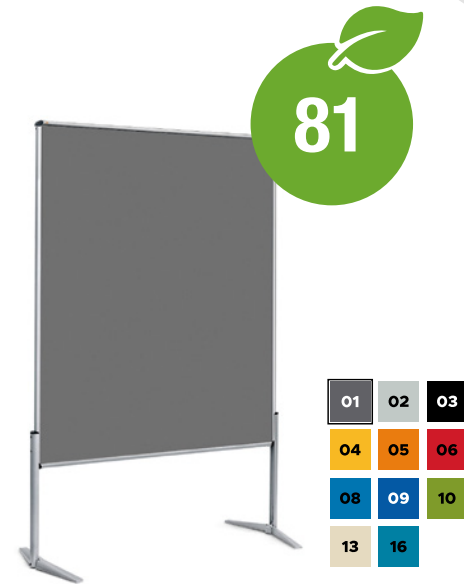

Material & Fertigung

Lebensdauer & Reparatur

x2