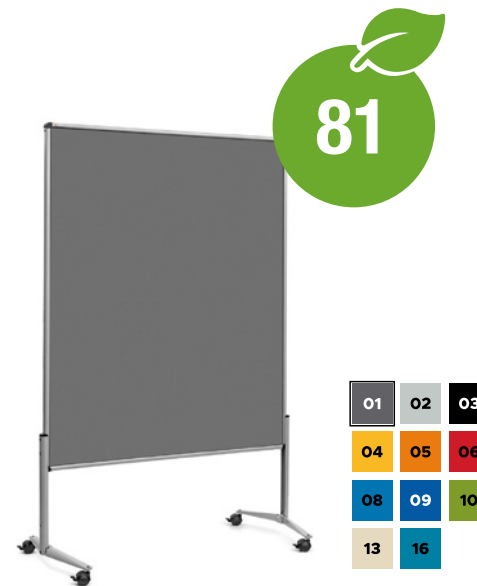

Material & Fertigung

Lebensdauer & Reparatur

x2