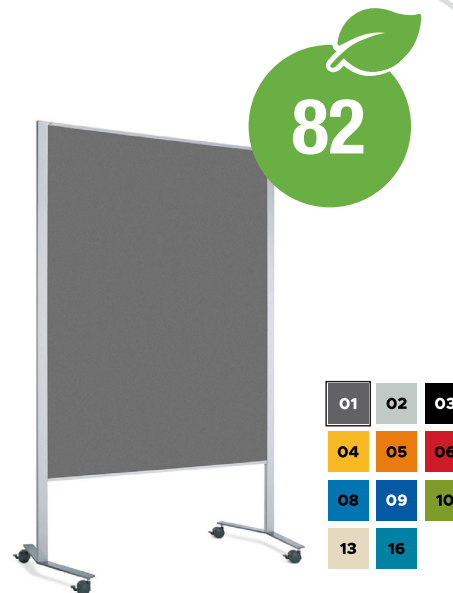

Pinnwand LW-11 Slide, Filztuch kaschiert

Artikel-Nr.: 0181.01 ■■

Fahrbare Version der Design-Pinnwand LW-11. Verschiedene Filzfarben wählbar.

Technische Daten:

- Arbeitsfläche: Hartschaumtafel 15 mm, Filztuch kaschiert gemäß Auswahl
- Rahmen und Beine aus Aluminium, pulverbeschichtet in S004 silber, Winkelfüße aus Stahl, pulverbeschichtet in S004 silber.
- Gesamtgröße (BxH):
  128 x 192 cm
- Arbeitsfläche (BxH):
  118,5 x 147 cm
- Gewicht: 11 kg

Nachhaltigkeits-Quotient

Stand: 09.04.2024

Material & Fertigung

Lebensdauer & Reparatur

x2