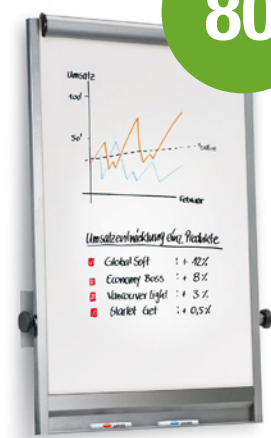

Wand-FlipChart LW-3M Basic

Artikel-Nr.: 0882.0100

Moderner, neigbarer Wand-FlipChart mit Magnetschreibtafel und integrierter Stiftablage.

Technische Daten:

- Rahmenfarbe: S004 silber
- Tafelfläche: Schreibtafel aus lackiertem Stahlblech
- Neuland-Papierhalterung, integrierte Stiftablage
- Gesamtgröße: B 83 x H 110 cm

Nachhaltigkeits-Quotient

Stand: 23.08.2024

Material & Fertigung

Lebensdauer & Reparatur

LW-3M Wall FlipChart, Basic

Item no.: 0882.0100

The modern LW-3 Wall FlipChart is featured with a white magnetic whiteboard surface and is equipped with an integrated marker tray and paper holder.

Technical details:

- Frame: S004 silver, magnetic whiteboard surface made from lacquered steel
- Total size: W 83 x H 110 x D 16 cm / W 32.7 x H 43.3 x D 6.3 inches
- Working surface: W 70.5 x H 91.5 cm / W 27.80 x H 36.02 inches
- Weight: 6.5 kg / 14.3 lbs