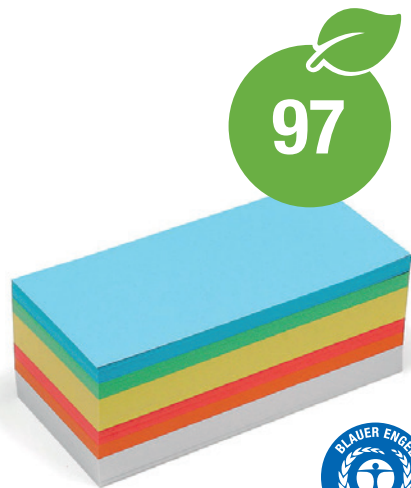

Rechteck-Karten, Pin-It, 500 Stück, 6-farbig sortiert

Artikel-Nr.: 8002.0109

Original Neuland Rechteck-Karten aus Recycling-Papier.

Technische Daten:

- Material: Recycling-Papier mit einem Papiergewicht von 130 g/m²
- Sortierung: 500 Blatt, in weiß, rot, blau, grün, gelb und orange im Set
- Abmessungen: 9,5 x 20,5 cm

Nachhaltigkeits-Quotient

Stand: 22.03.2024

Material & Fertigung

www.blauer-engel.de/uz14a

Lebensdauer & Reparatur

x2