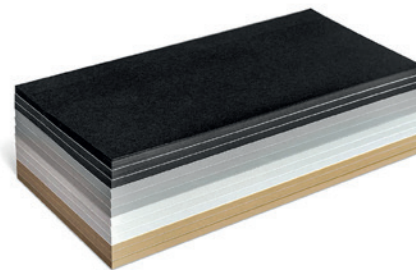

Rechteck-Karten exclusive edition, Stick-It, 300 Stück, in gedeckten Farben sortiert

Artikel-Nr.: 8002.120A

Original Neuland Rechteck-Karten aus Recycling-Papier.

Technische Daten:

- Material: Recycling-Papier mit einem Papiergewicht von 130 g/m², rückseitig mit Haftklebestreifen versehen.
- Sortierung: 300 Blatt, je 75 in beige, weiß, grau und schwarz im Set
- Abmessungen: 9,5 x 20,5 cm