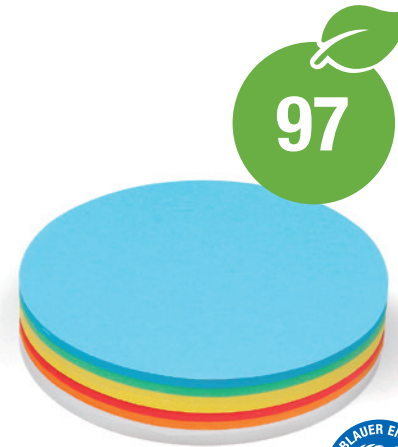

Große runde Scheiben, Pin-It, 250 Stück, 6-farbig sortiert

Artikel-Nr.: 8008.0009

Große runde Scheiben aus Recycling-Papier.

Technische Daten:

- Material: Recycling-Papier mit einem Papiergewicht von 130 g/m²
- Sortierung: 250 Blatt, in weiß, rot, blau, grün, gelb und orange im Set
- Abmessungen: Durchmesser 19,5 cm