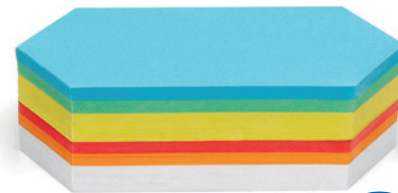

## Rhombus-Karten, Pin-It, 250 Stück, 6-farbig sortiert

Artikel-Nr.: 8012.0009

Rhombus-Karten aus Recycling-Papier.

### Technische Daten:

- Material: Recycling-Papier mit einem Papiergewicht von 130 g/m<sup>2</sup>
- Sortierung: 250 Blatt, in weiß, rot, blau, grün, gelb und orange im Set
- Abmessungen: 9,5 x 20,5 cm

### Technical details:

- Material: made from recycled paper with a weight of 130 g/m<sup>2</sup>
- Sold in 250 cards/set in assorted colors: white, red, blue, green, yellow, and orange
- Dimensions: 9.5 x 20.5 cm / 3.7 x 8.1 inches