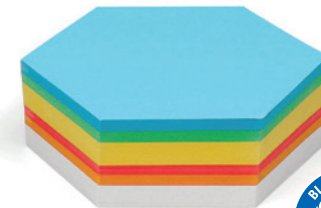

Waben-Karten, Pin-It, 250 Stück, 6-farbig sortiert

Artikel-Nr.: 8014.0009

Waben-Karten aus Recycling-Papier.

Technische Daten:

- Material: Recycling-Papier mit einem Papiergewicht von 130 g/m²
- Sortierung: 250 Blatt, in weiß, rot, grün, gelb und orange im Set
- Abmessungen: Kantenlänge 9,5 cm

Nachhaltigkeits-Quotient

Stand: 27.03.2024

Material & Fertigung

www.blauer-engel.de/uz14a

Lebensdauer & Reparatur

x2

Pin-It Cards, hexagonal, 250 sheets, assorted

Item no.: 8014.0009

Hexagonal Pin-It Cards made from recycled paper.

Technical details:

- Material: made from recycled paper with a weight of 130 g/m²
- Sold in 250 cards/set in assorted colors: white, red, blue, green, yellow, and orange
- Diameter: 18.8 cm / 7.4 inches
- Dimensions: 9.5 cm / 3.7 inches