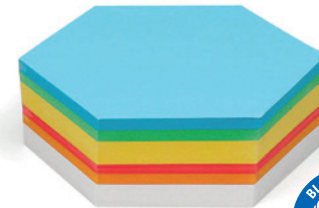

Pin-It Cards, hexagonal, 250 sheets, assorted

Item no.: 8014.0009

Hexagonal Pin-It Cards made from recycled paper.

Technical details:

- Material: made from recycled paper with a weight of 130 g/m²
- Sold in 250 cards/set in assorted colors: white, red, blue, green, yellow, and orange
- Diameter: 18.8 cm / 7.4 inches
- Dimensions: 9.5 cm / 3.7 inches

Sustainability Quotient

Status: 27.03.2024

Material & Production

www.blauer-engel.de/uz14a