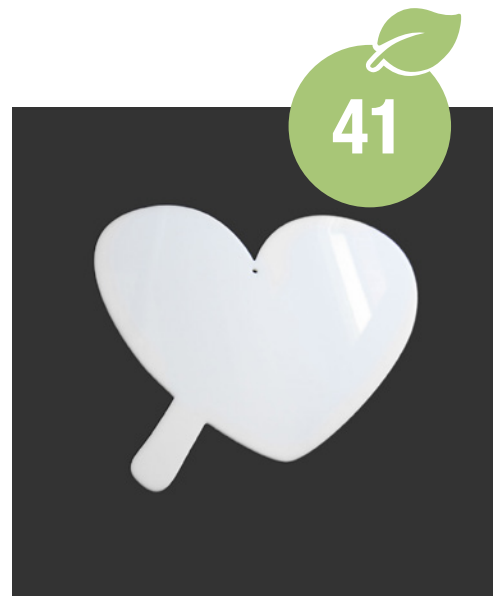

ShapeOne

Artikel-Nr.: 8082.2100 (Heart), 8082.2101 (Stop), 8082.2102 (Rocket), 8082.2103 (Mirror), 8082.2104 (Star), 8082.2105 (Megaphone), 8082.2106 (Travel), 8082.2107 (Bubble), 8082.2108 (Direction), 8082.2900 (Komplettsset)

Visuelle Statements im Handumdrehen – mit beschreibbaren Schildern aus Acrylglas. In zehn verschiedenen Formen erhältlich.

Technische Daten:

- Material: 3 mm Acrylglas, weiß
- Acrylglas lasergeschnitten

Nachhaltigkeits-Quotient

Stand: 04.07.2024

Material & Fertigung

Lebensdauer & Reparatur

x2