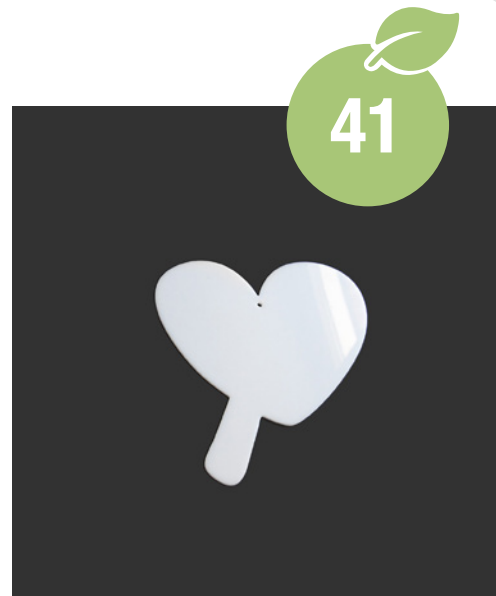

ShapeOne Mini

Artikel-Nr.: 8082.2110 (Heart), 8082.2111 (Stop), 8082.2112 (Rocket), 8082.2113 (Mirror), 8082.2114 (Star), 8082.2115 (Megaphone), 8082.2116 (Travel), 8082.2117 (Bubble), 8082.2118 (Direction), 8082.2910 (Komplettset)

Visuelle Statements im Handumdrehen – mit beschreibbaren Schildern aus Acrylglas. In zehn verschiedenen Formen erhältlich.

Technische Daten:

- Material: 3 mm Acrylglas, weiß
- Acrylglas lasergeschnitten

Nachhaltigkeits-Quotient

Stand: 04.07.2024

Material & Fertigung

Lebensdauer & Reparatur

x2