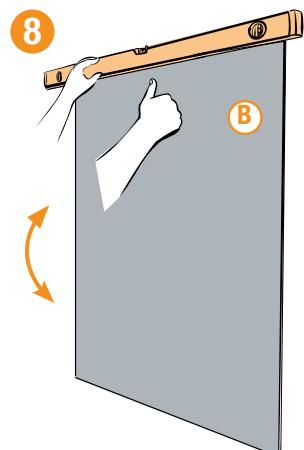

Wandtafel Typ W R-ECO, rahmenlos

R-ECO Infinity Wall Pinboard

37,5 x 75 cm / 75 x 75 cm / 75 x 112,5 cm / 100 x 150 cm (Hoch-oder Querformat / *portrait or landscape*)

Querformat
landscape

oben
top

5x (75 x 37,5 cm)
5x (75 x 75 cm)
7x (112,5 x 75 cm)
10x (150 x 100 cm)