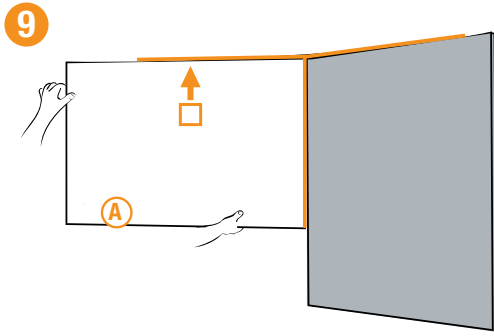

Wandtafel Typ W R-ECO, rahmenlos

R-ECO Infinity Wall Pinboard

37,5 x 75 cm / 75 x 75 cm / 75 x 112,5 cm / 100 x 150 cm (Hoch-oder Querformat / *portrait or landscape*)

Querformat
landscape

oben
top

5x (75 x 37,5 cm)
5x (75 x 75 cm)
7x (112,5 x 75 cm)
10x (150 x 100 cm)