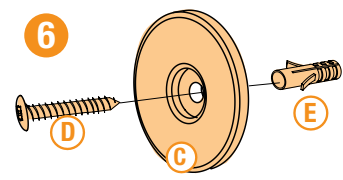

Wandtafel Typ W R-ECO, rahmenlos

R-ECO Infinity Wall Pinboard

37,5 x 75 cm / 75 x 75 cm / 75 x 112,5 cm / 100 x 150 cm (Hoch-oder Querformat / *portrait or landscape*)

Querformat
landscape

oben
top

5x (75 x 37,5 cm)
5x (75 x 75 cm)
7x (112,5 x 75 cm)
10x (150 x 100 cm)