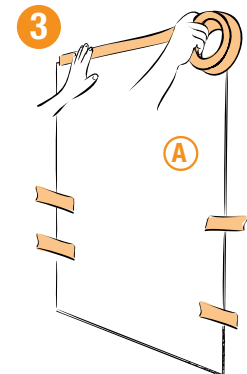

Wandtafel Typ W R-ECO, rahmenlos

R-ECO Infinity Wall Pinboard

37,5 x 75 cm / 75 x 75 cm / 75 x 112,5 cm / 100 x 150 cm (Hoch-oder Querformat / *portrait or landscape*)

Querformat
landscape

oben
top

5x (75 x 37,5 cm)
5x (75 x 75 cm)
7x (112,5 x 75 cm)
10x (150 x 100 cm)