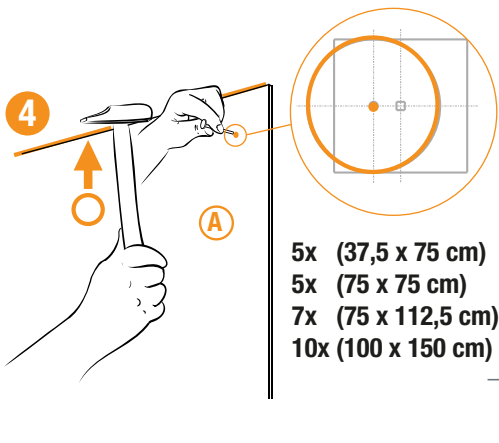

Wandtafel Typ W R-ECO, rahmenlos

R-ECO Infinity Wall Pinboard

37,5 x 75 cm / 75 x 75 cm / 75 x 112,5 cm / 100 x 150 cm (Hoch-oder Querformat / *portrait or landscape*)

Querformat
landscape

oben
top

5x (75 x 37,5 cm)
5x (75 x 75 cm)
7x (112,5 x 75 cm)
10x (150 x 100 cm)