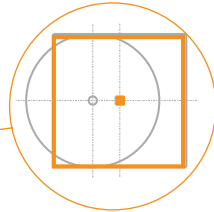

Wandtafel Typ W R-ECO, rahmenlos

R-ECO Infinity Wall Pinboard

37,5 x 75 cm / 75 x 75 cm / 75 x 112,5 cm / 100 x 150 cm (Hoch-oder Querformat / *portrait or landscape*)

Querformat
landscape

oben
top

5x (75 x 37,5 cm)
5x (75 x 75 cm)
7x (112,5 x 75 cm)
10x (150 x 100 cm)