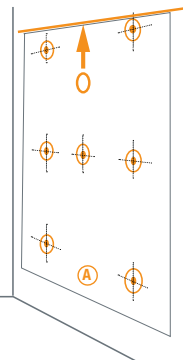

Wandtafel Typ W R-ECO, rahmenlos

R-ECO Infinity Wall Pinboard

37,5 x 75 cm / 75 x 75 cm / 75 x 112,5 cm / 100 x 150 cm (Hoch-oder Querformat / *portrait or landscape*)

Querformat
landscape

oben
top

5x (75 x 37,5 cm)
5x (75 x 75 cm)
7x (112,5 x 75 cm)
10x (150 x 100 cm)