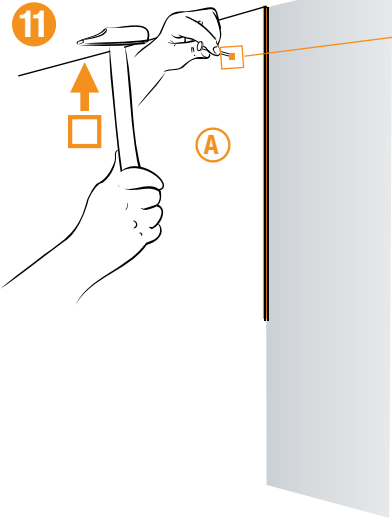

Wandtafel Typ W R-ECO, rahmenlos

R-ECO Infinity Wall Pinboard

37,5 x 75 cm / 75 x 75 cm / 75 x 112,5 cm / 100 x 150 cm (Hoch-oder Querformat / *portrait or landscape*)

Querformat
landscape

oben
top

5x (75 x 37,5 cm)
5x (75 x 75 cm)
7x (112,5 x 75 cm)
10x (150 x 100 cm)