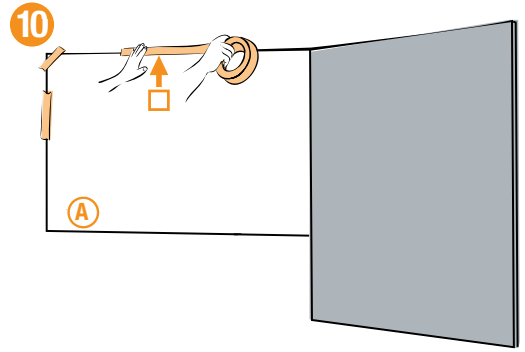

Wandtafel Typ W R-ECO, rahmenlos

R-ECO Infinity Wall Pinboard

37,5 x 75 cm / 75 x 75 cm / 75 x 112,5 cm / 100 x 150 cm (Hoch-oder Querformat / *portrait or landscape*)

Querformat
landscape

oben
top

5x (75 x 37,5 cm)
5x (75 x 75 cm)
7x (112,5 x 75 cm)
10x (150 x 100 cm)