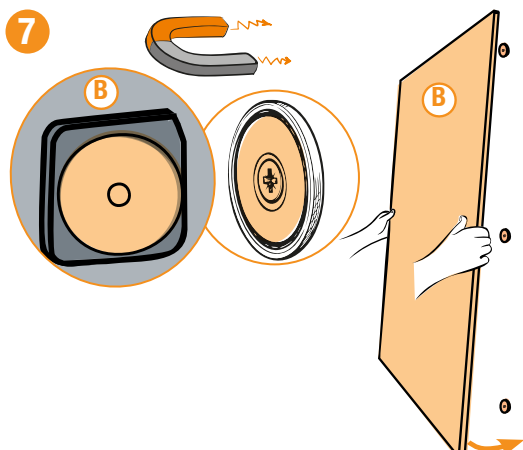

Wandtafel Typ W R-ECO, rahmenlos

R-ECO Infinity Wall Pinboard

37,5 x 75 cm / 75 x 75 cm / 75 x 112,5 cm / 100 x 150 cm (Hoch-oder Querformat / *portrait or landscape*)

Querformat
landscape

oben
top

5x (75 x 37,5 cm)
5x (75 x 75 cm)
7x (112,5 x 75 cm)
10x (150 x 100 cm)