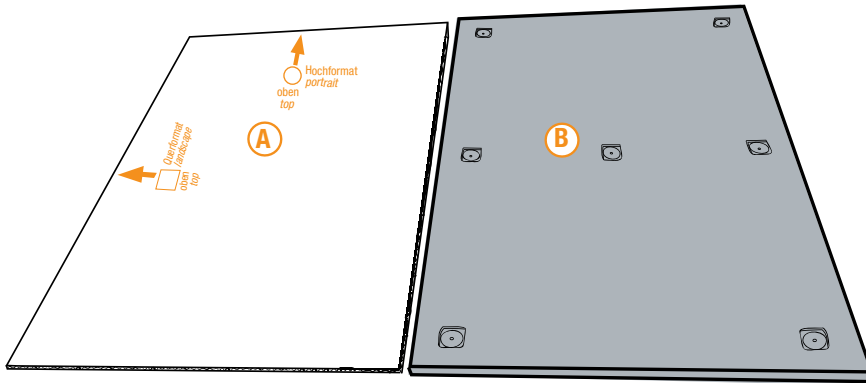

Wandtafel Typ W R-ECO, rahmenlos

R-ECO Infinity Wall Pinboard

37,5 x 75 cm / 75 x 75 cm / 75 x 112,5 cm / 100 x 150 cm (Hoch-oder Querformat / *portrait or landscape*)

Querformat
landscape

oben
top

5x (75 x 37,5 cm)
5x (75 x 75 cm)
7x (112,5 x 75 cm)
10x (150 x 100 cm)