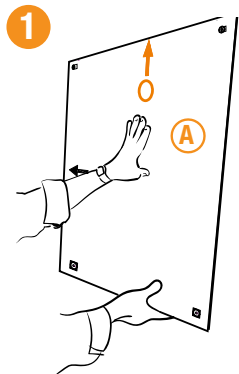

Wandtafel Typ W R-ECO, rahmenlos

R-ECO Infinity Wall Pinboard

37,5 x 75 cm / 75 x 75 cm / 75 x 112,5 cm / 100 x 150 cm (Hoch-oder Querformat / *portrait or landscape*)

Querformat
landscape

oben
top

5x (75 x 37,5 cm)
5x (75 x 75 cm)
7x (112,5 x 75 cm)
10x (150 x 100 cm)